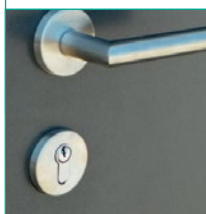

Tür-Ausführung
 ATS 100

Rollentürbänder
 Aufpreis 230 €

Verdeckt liegende
 Bänder
 Aufpreis 280 €

Hinweis: technisch bedingte
 max. Öffnungsweite von 105°

Griff HA 212
 Edelstahl
 gerade
 1200 mm
 Länge
 Standard

Griff HA 412
 Edelstahl
 1200 mm
 Länge
 Aufpreis 210 €

Griff HA 364
 Edelstahl in
 Kombination mit
 Eichenholz
 1200 mm
 Länge
 Aufpreis 330 €

Innendrücker Edelstahl
 HA 010 Standard

SV3
 3-fach
 Verriegelung mit
 Schwenkhaken und
 Hauptriegel
 Standard
 E - Öffner 95 €