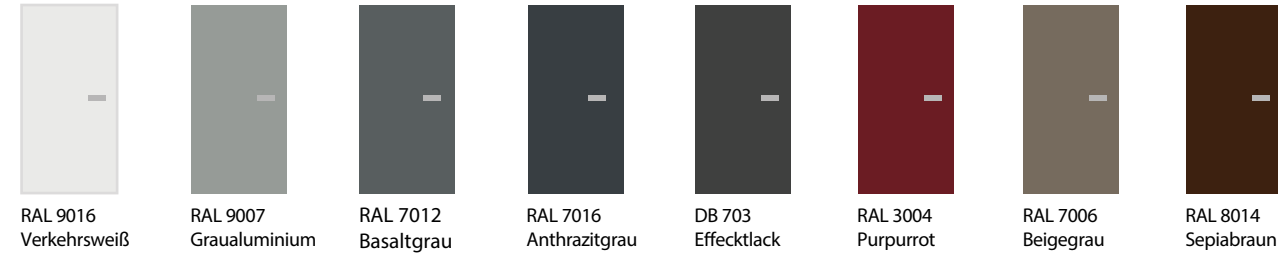

Modell Alyssa
 mit Sandstrahlung
 und 5 waagerechten
 Klarglasstreifen

2.850 €
 inkl. MwSt.

Sie können zwischen 8 verschiedenen RAL Farben in Feinstruktur wählen:

Andere Farben und Glanzgrade sind gegen Aufpreis erhältlich.